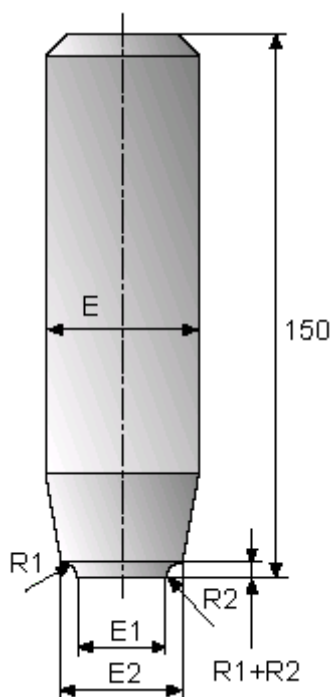

Varenummer: 12421000025000  
Beskrivelse: Nitteværktøj 421 000 025.000  
For M2,5 / M3

## Mål

E = 12.0

E1 = 3.2

E2 = 5.5

For gevind = M2,5 / M3

R1 = 0.6

R2 = 0.5